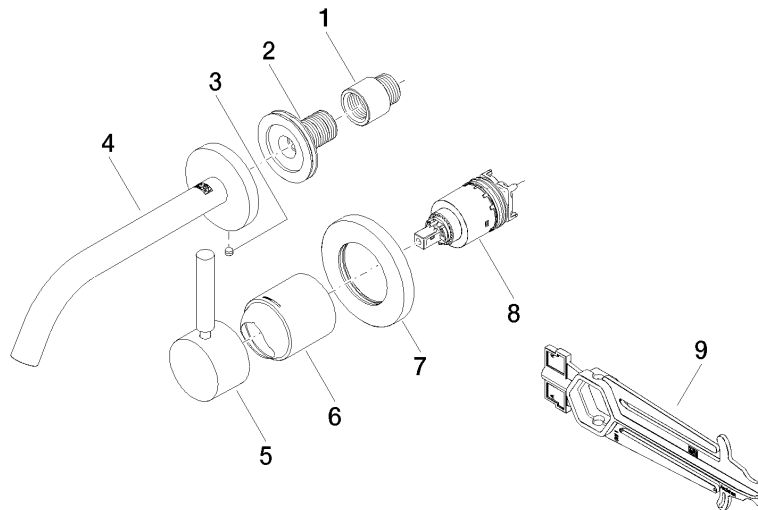

META Waschtisch-Wand-Einhandbatterie ohne Ablaufgarnitur - Dark Platinum gebürstet

META

36 860 660

- Ausladung 190 mm
- starrer Auslauf
- runder luftangereicherter Strahl
- Bohrungsdurchmesser Auslauf 37 mm
- Bohrungsdurchmesser Einhandbatterie 57 mm
- Rosette für Auslauf Ø 55 mm
- Rosette für Mischer Ø 78 mm
- Durchfluss max. 5,7 l/min
- bleifrei
- Dieses Produkt leistet einen Beitrag zur Erfüllung der Vorgaben von nachhaltigen Gebäudezertifizierungen, z.B. LEED®, BREEAM®, DGNB

Benötigtes Zubehör

UP-Wand-Einhandbatterie 35 816 970 90
Mischer rechts -
 • ACHTUNG: Nicht für UP-Montage geeignet. Anschluss über Eckventile, Befestigung über Verschraubung mit der Rückwand.

Benötigtes Zubehör

UP-Wand-Einhandbatterie - 35 860 970 90
 • Min. Einbautiefe 80 mm
 • Max. Einbautiefe 95 mm

36 860 660
mm [inches]

Durchflussdiagramm

Wurfweitendiagramm

Zertifikate

DVGW_DW-
6512DN0435.

WRAS_2107018.

36 860 660

Ersatzteilstückliste

Nr.	Artikelnummer	Benennung	Verbaumenge	Lieferzeit
1	09 24 03 072 10 90	Nippel	1	2
2	90 24 03 280 00 90	Nippel	1	2
3	09 31 11 112 90	Stift	1	60
4	90 28 22 323 00-99	Auslauf	1	30
5	90 20 66 007 00-99	Griff	1	30
6	09 11 02 288-99	Haube	1	30
7	90 27 62 011 00-99	Rosette	1	30
8	90 15 05 064 01 90	Kartusche	1	2
9	90 30 09 064 00 90	Schlüssel	1	2