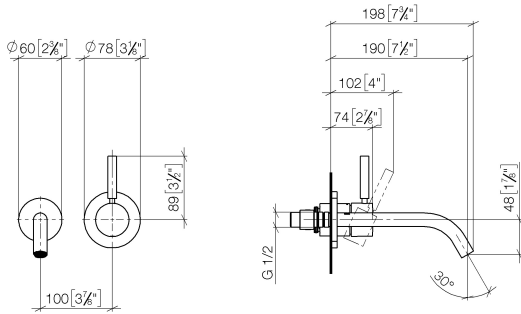

META Waschtisch-Wand-Einhandbatterie ohne Ablaufgarnitur - Dark Platinum gebürstet

META

36 860 660

- Ausladung 190 mm
- starrer Auslauf
- runder luftangereicherter Strahl
- Bohrungsdurchmesser Auslauf 37 mm
- Bohrungsdurchmesser Einhandbatterie 57 mm
- Rosette für Auslauf Ø 55 mm
- Rosette für Mischer Ø 78 mm
- Durchfluss max. 5,7 l/min
- bleifrei
- Dieses Produkt leistet einen Beitrag zur Erfüllung der Vorgaben von nachhaltigen Gebäudezertifizierungen, z.B. LEED®, BREEAM®, DGNB

Benötigtes Zubehör

UP-Wand-Einhandbatterie 35 816 970 90
Mischer rechts -
 • ACHTUNG: Nicht für UP-Montage geeignet. Anschluss über Eckventile, Befestigung über Verschraubung mit der Rückwand.

Benötigtes Zubehör

UP-Wand-Einhandbatterie - 35 860 970 90
 • Min. Einbautiefe 80 mm
 • Max. Einbautiefe 95 mm

36 860 660
mm [inches]

Durchflussdiagramm

Wurfweitendiagramm

Zertifikate

DVGW_DW-
6512DN0435.

WRAS_2107018.

36 860 660

Ersatzteilstückliste

Nr.	Artikelnummer	Benennung	Verbaumenge	Lieferzeit
1	09 24 03 072 10 90	Nippel	1	2
2	90 24 03 280 00 90	Nippel	1	2
3	09 31 11 112 90	Stift	1	60
4	90 28 22 323 00-99	Auslauf	1	30
5	90 20 66 007 00-99	Griff	1	30
6	09 11 02 288-99	Haube	1	30
7	90 27 62 011 00-99	Rosette	1	30
8	90 15 05 064 01 90	Kartusche	1	2
9	90 30 09 064 00 90	Schlüssel	1	2